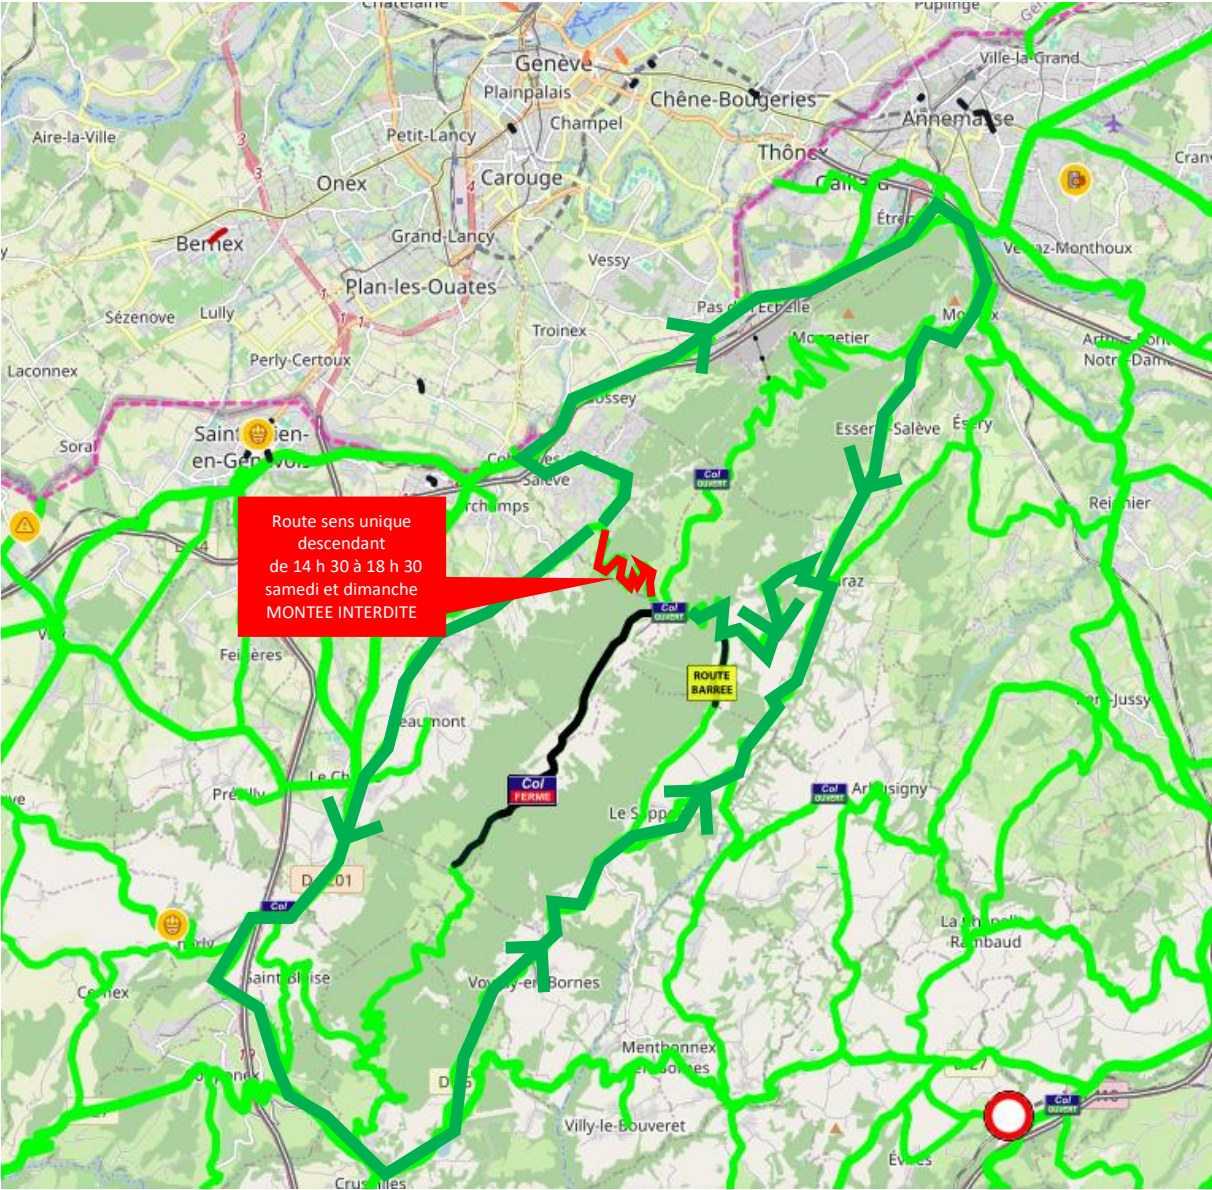

Comment monter à la Croisette les samedis et dimanche après midis entre le 15/01 et le 15/03

— Itinéraires de montée possibles les samedis et dimanche après midis.